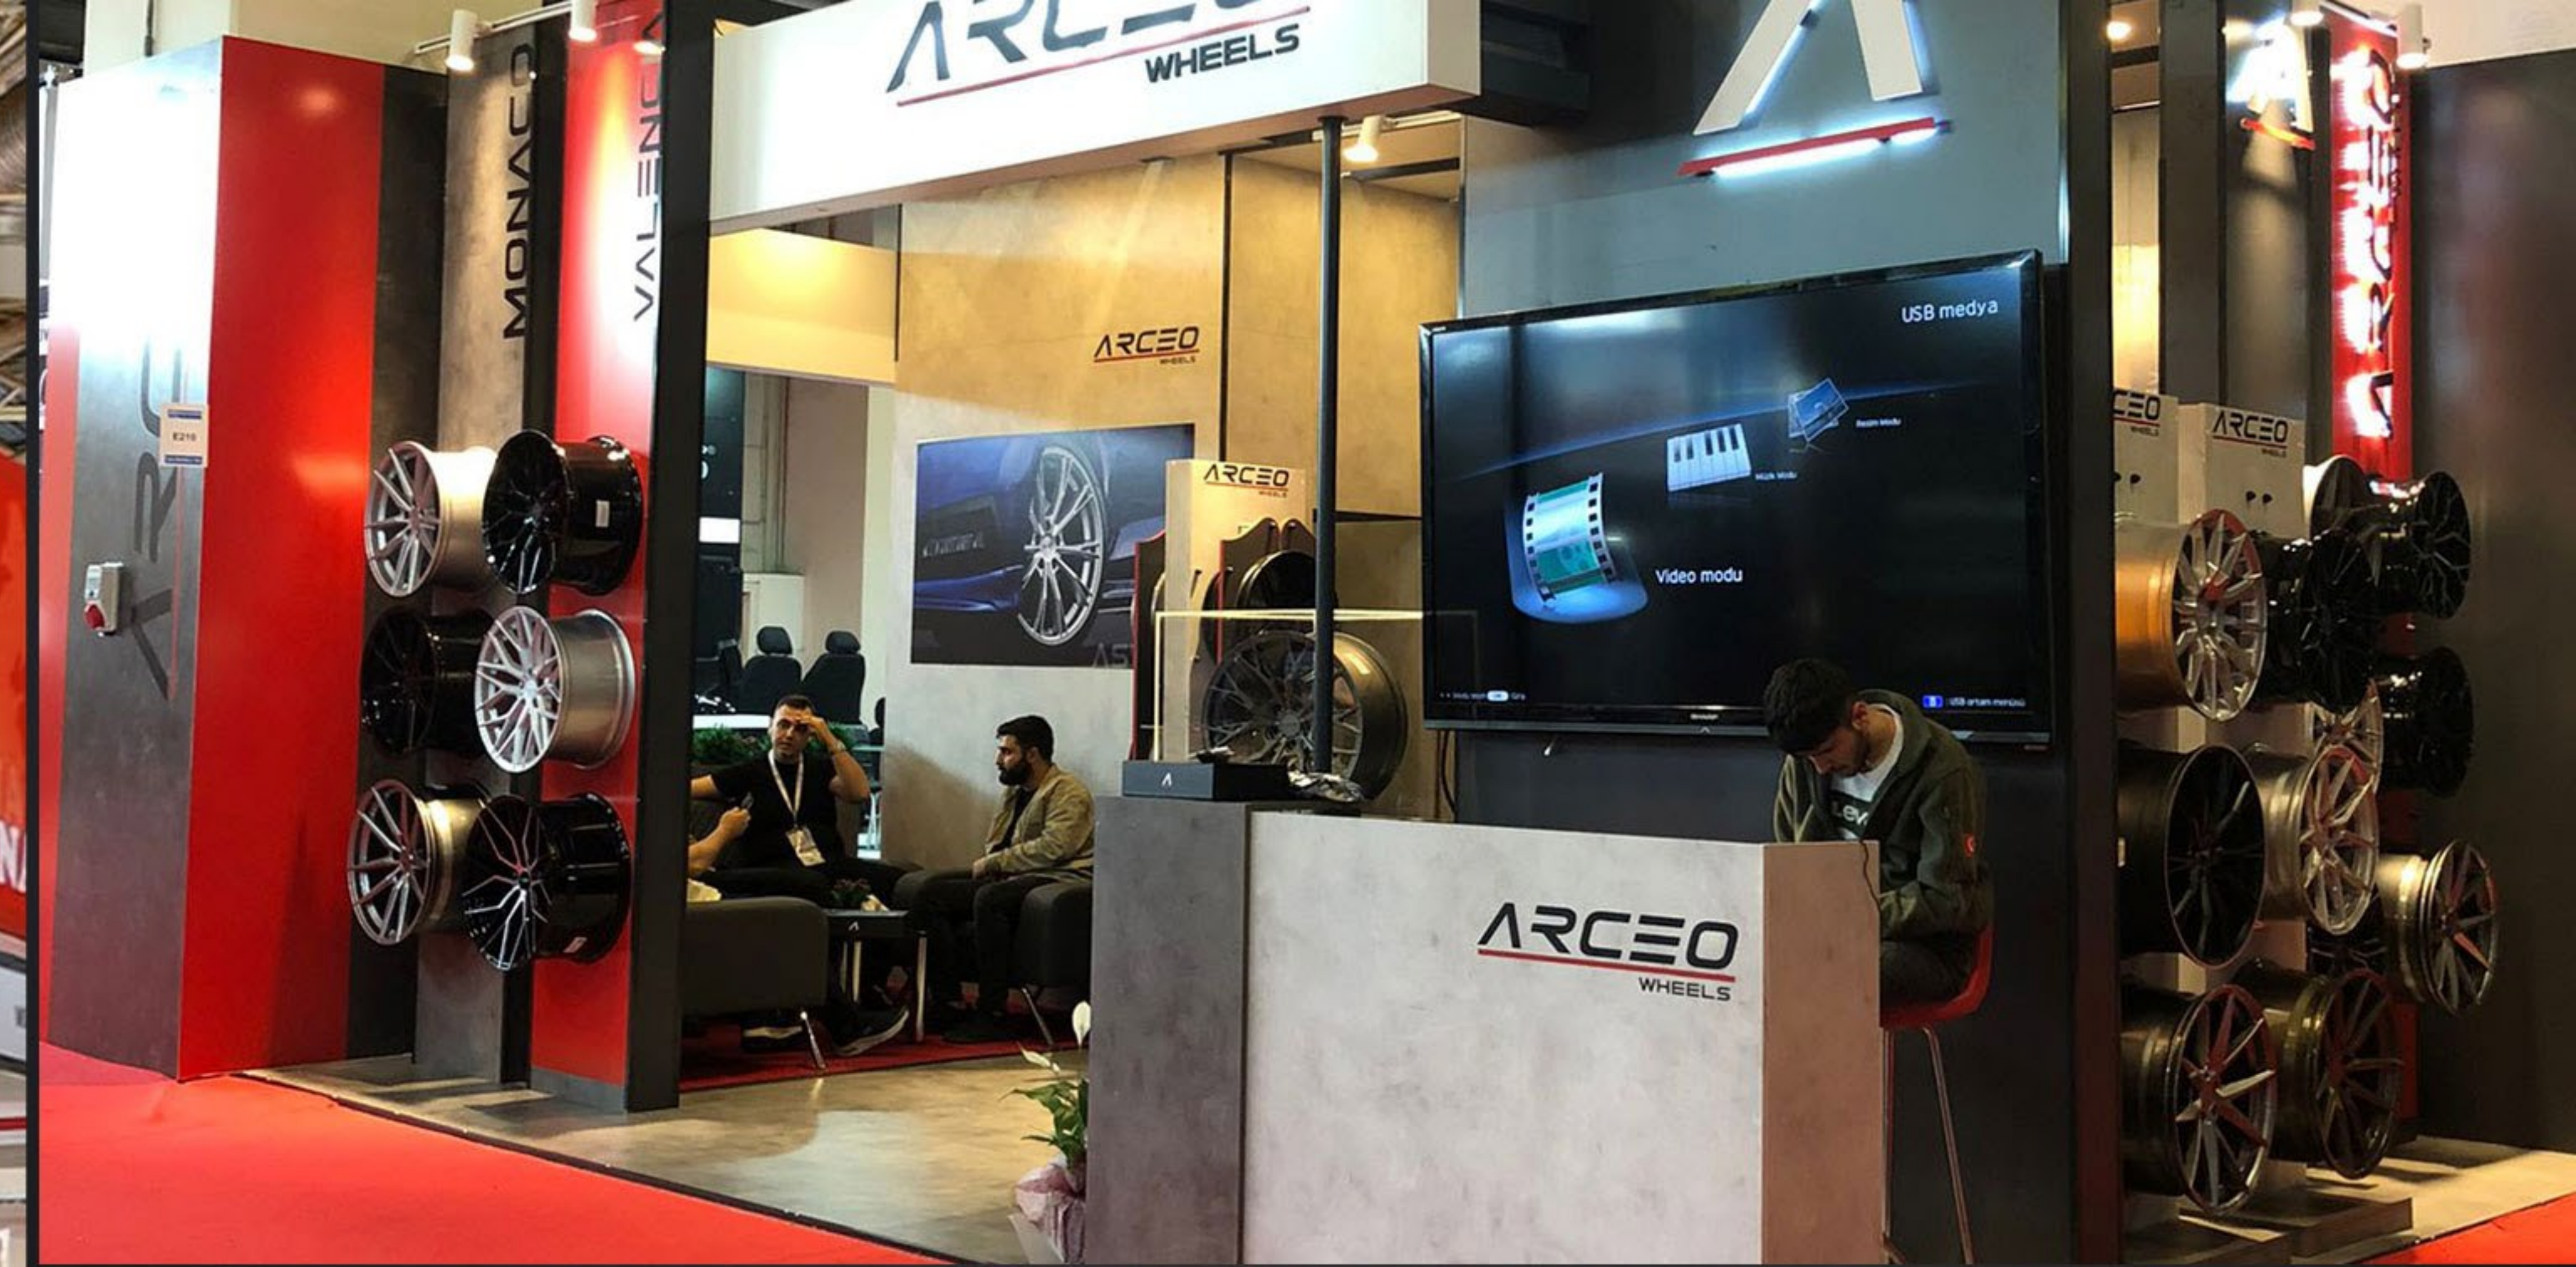

Markanızın değerini yansıtan,
dikkat çeken ve deneyim yaratan
fuvar standları **tasarlıyor ve üretiyoruz.**

Tasarımdaki özgürlüğü, üretim gücümüzle **GERÇEĞE** dönüştürüyoruz.

1987 yılından bu yana edindiğimiz üretim tecrübesiyle, yaratıcı fikirleri **yüksek kalite standartlarında** hayata geçiriyoruz. **15.000 m² kapalı ve 5.000 m² açık üretim alanımız**, **150+ uzman** ekibimiz ve sürekli gelişen teknolojik altyapımız sayesinde, her ölçekte projeye güvenilir ve sürdürülebilir çözümler sunuyoruz.